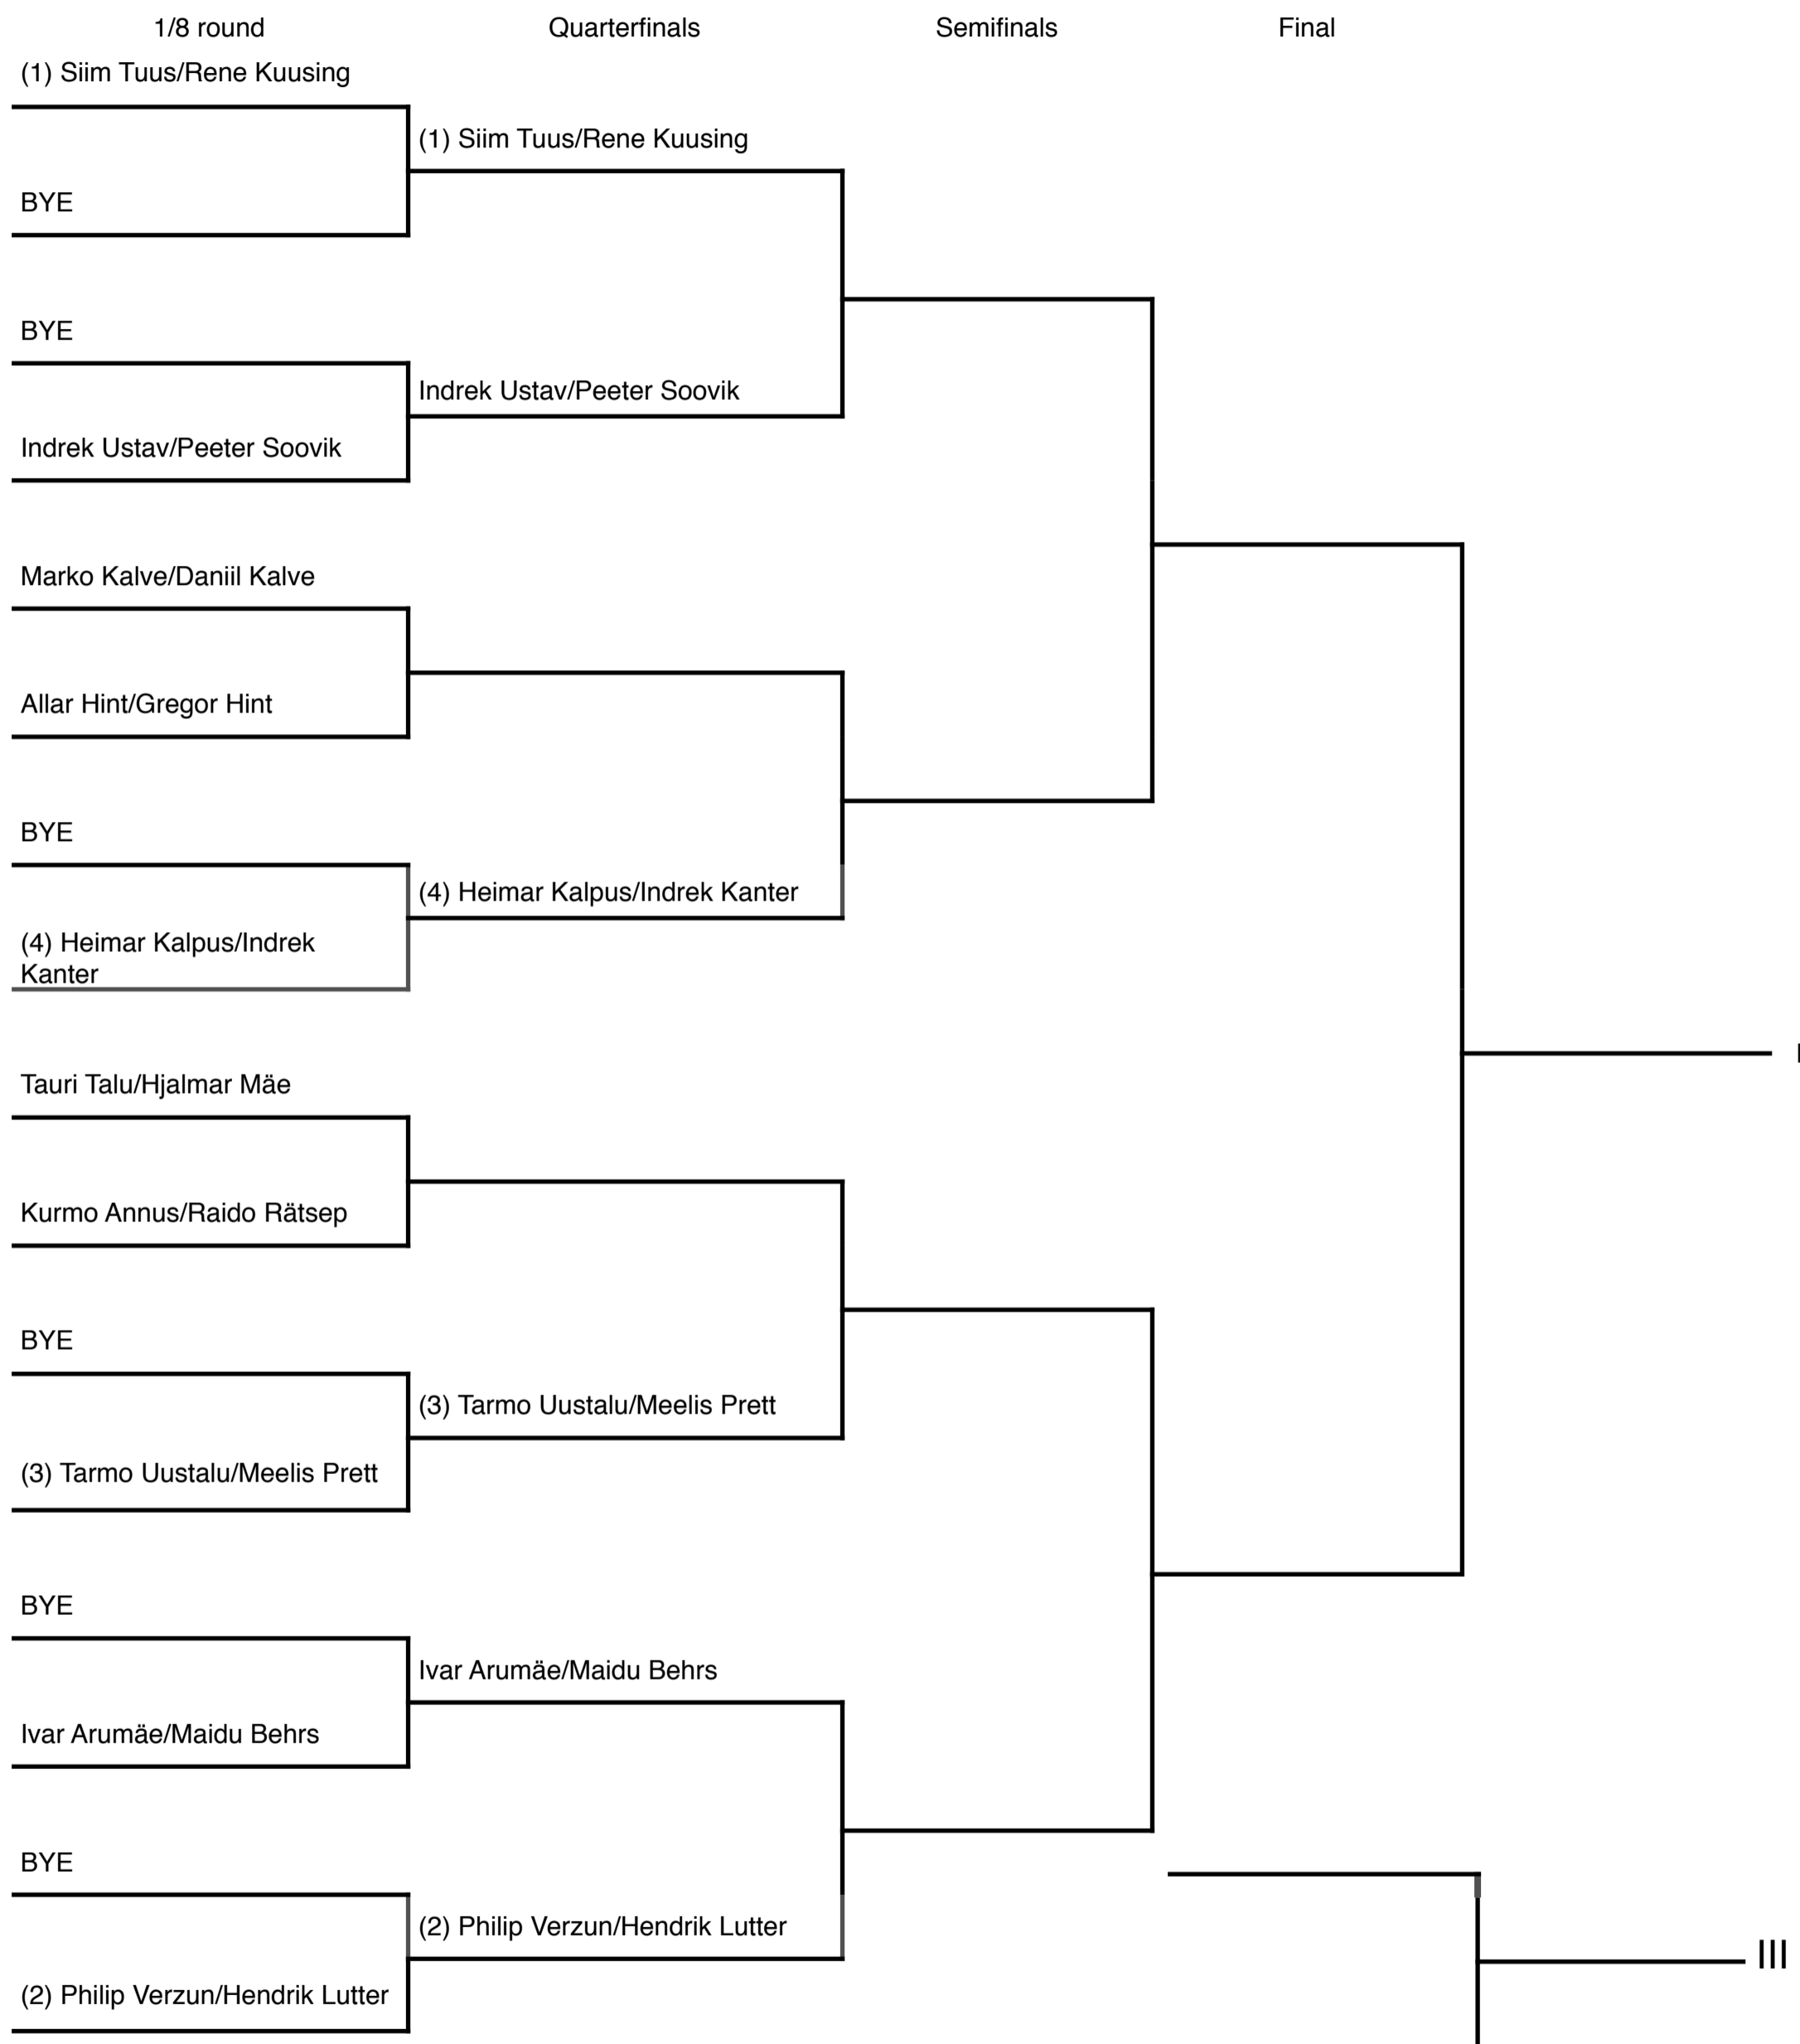

Rocca al Mare Padel Open

Rocca al Mare Padelikeskus
11.05.2019

Rocca al Mare Padel Open

Rocca al Mare Padelikeskus
11.05.2019

WOMEN'S DOUBLES

	 ESTONIAN PADEL TOUR	Elisabeth Alla Mariann Pihlap	Elen Vaino Jelena Kalve	Kati Saariniemi Anu Kentala	RESULT
1	Elisabeth Alla Mariann Pihlap				
2	Elen Vaino Jelena Kalve				
3	Kati Saariniemi Anu Kentala				