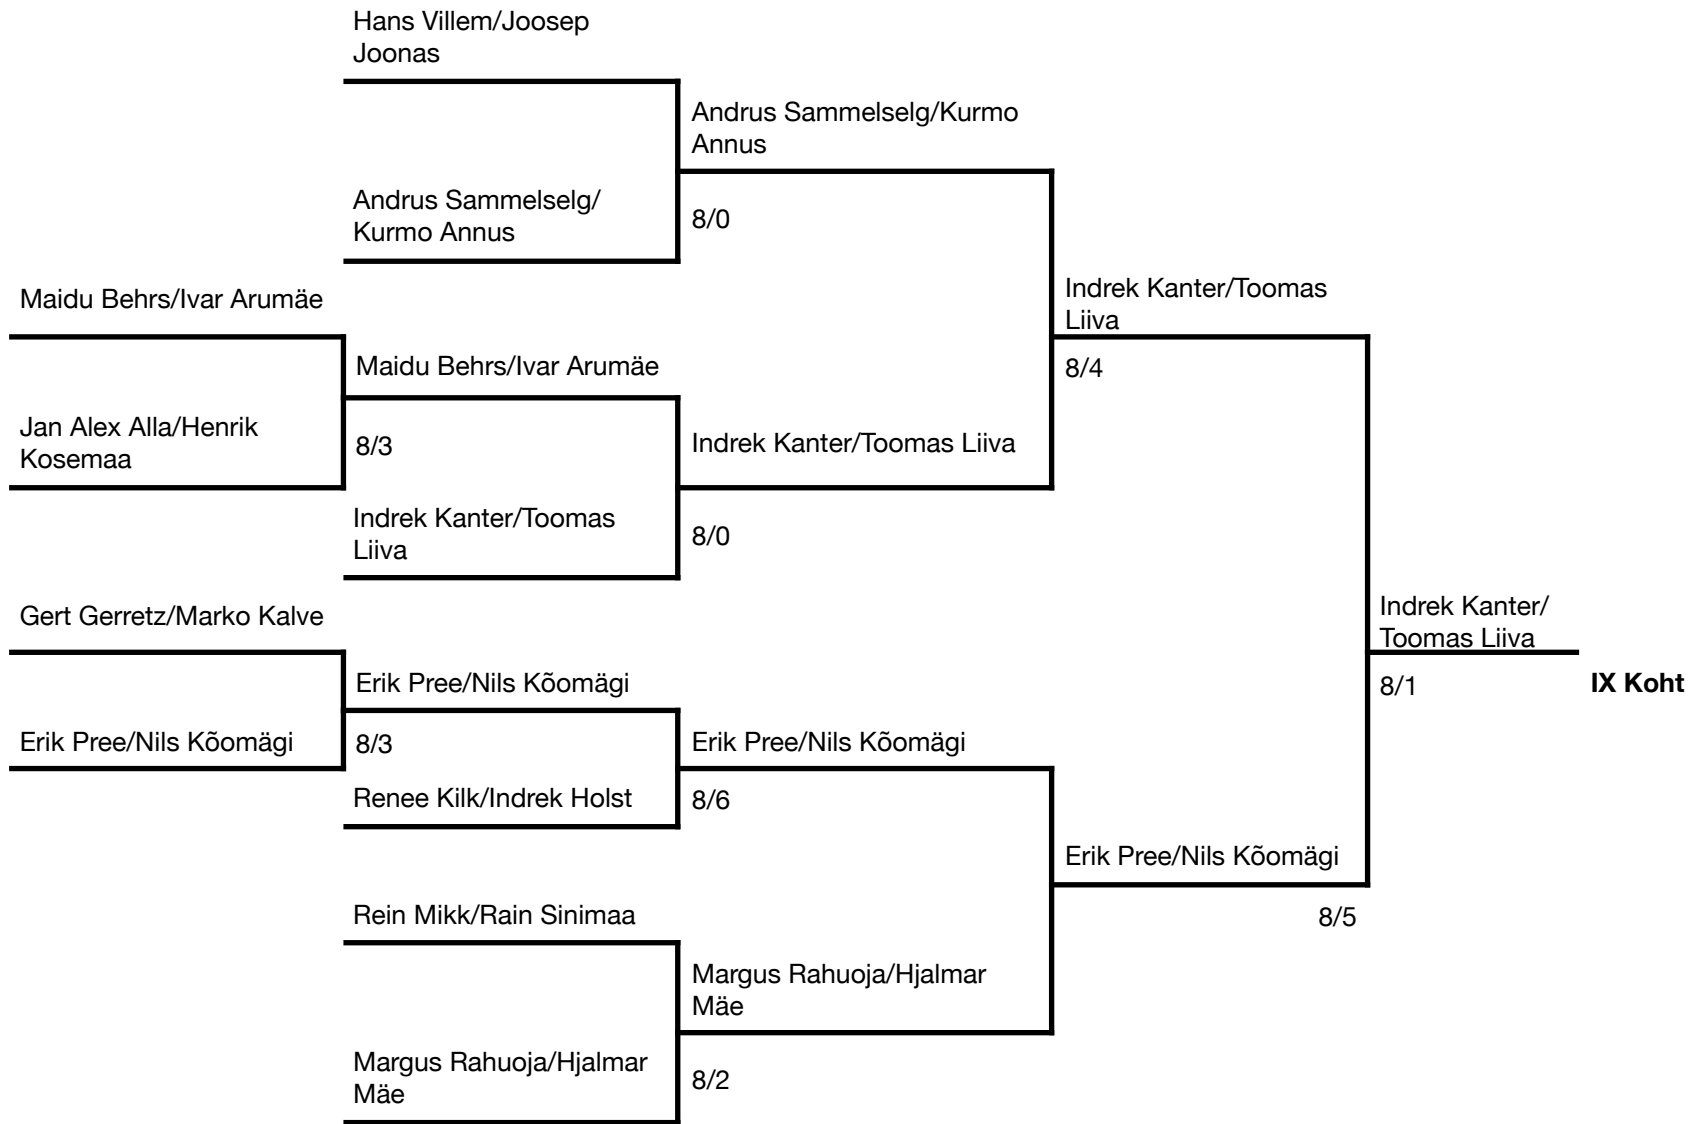

Estonian Padel Association

Eesti Meistrivõistlused

Rocca al Mare Padelikeskus
15.-16.02.2020
Naispaarismäng

		Elen Vaino/Emily Hang	Piret Ilves/Liina Suurvarik	Elisabeth Alla/Gendra Raag	Mariann Pihlap/Rosanna Veskimägi	Punktid	KOHT
1	Elen Vaino/Emily Hang		6/1 4/6 3/6	2/6 1/6	6/1 6/4	1	III
2	Piret Ilves/Liina Suurvarik	1/6 6/4 6/3		6/1 3/6 3/6	6/2 6/2	2	II
3	Elisabeth Alla/Gendra Raag	6/2 6/1	1/6 6/3 6/3		6/0 6/0	3	I
	Mariann Pihlap/Rosanna Veskimägi	1/6 4/6	2/6 2/6	0/6 0/6		0	IV

Eesti Meistrivõistlused

Rocca al Mare Padelikeskus
15-16.02.2020

Meeste lohutusturniir