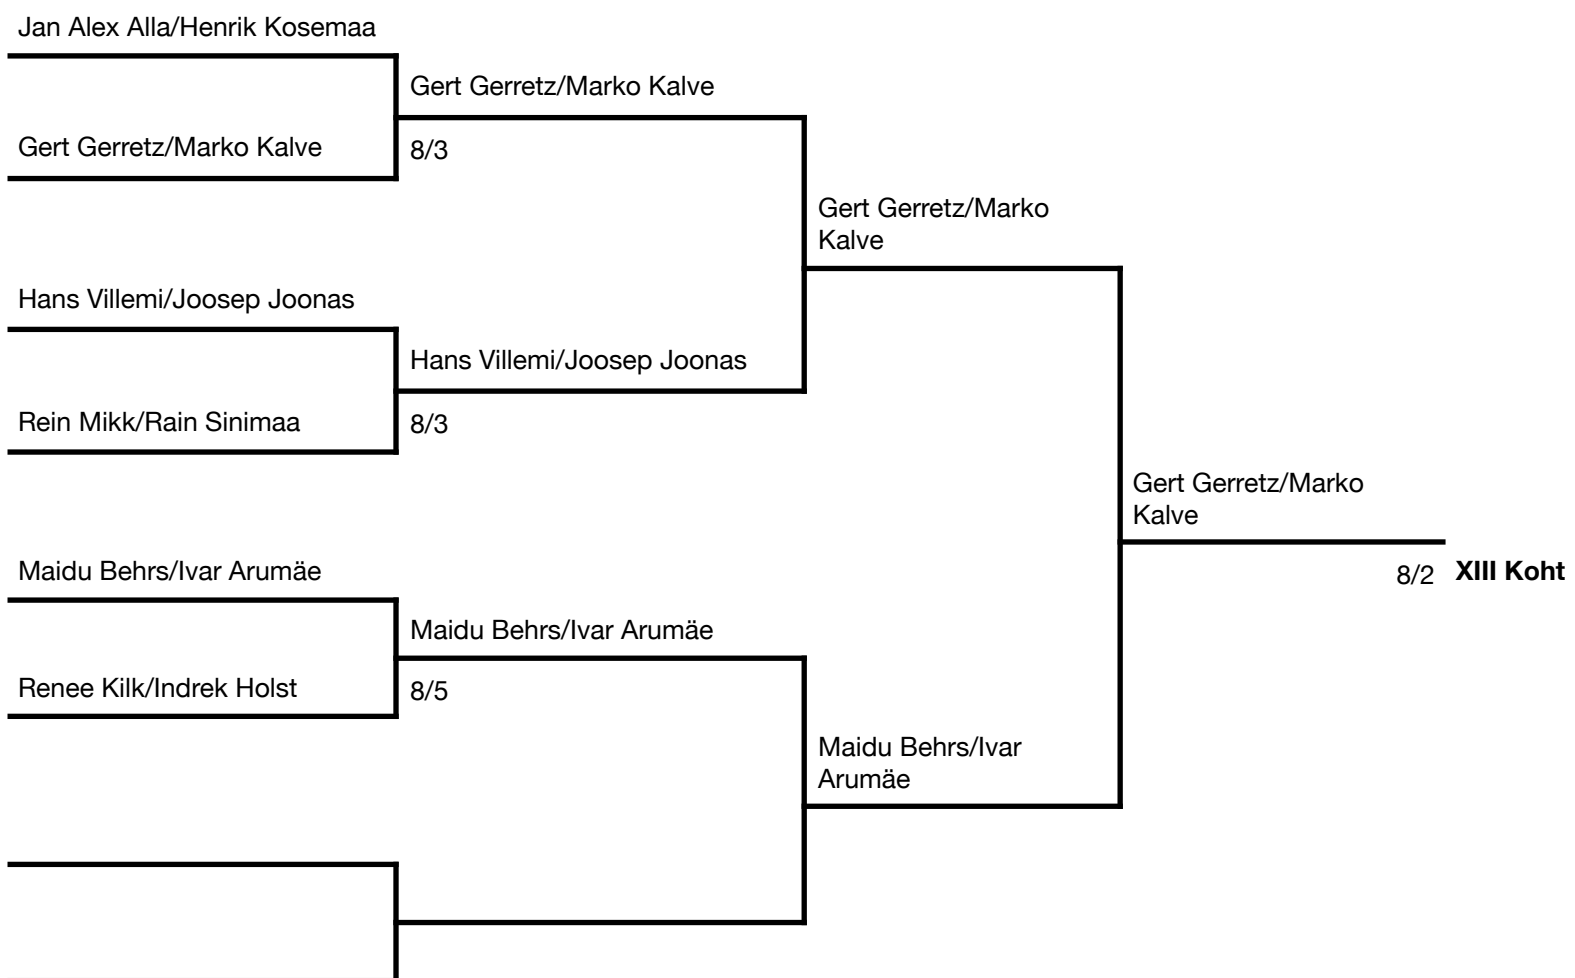

Estonian Padel Association

Eesti Meistrivõistlused

Rocca al Mare Padelikeskus
15.-16.02.2020
Naispaarismäng

		Elen Vaino/Emily Hang	Piret Ilves/Liina Suurvarik	Elisabeth Alla/Gendra Raag	Mariann Pihlap/Rosanna Veskimägi	Punktid	KOHT
1	Elen Vaino/Emily Hang		6/1 4/6 3/6	2/6 1/6	6/1 6/4	1	III
2	Piret Ilves/Liina Suurvarik	1/6 6/4 6/3		6/1 3/6 3/6	6/2 6/2	2	II
3	Elisabeth Alla/Gendra Raag	6/2 6/1	1/6 6/3 6/3		6/0 6/0	3	I
	Mariann Pihlap/Rosanna Veskimägi	1/6 4/6	2/6 2/6	0/6 0/6		0	IV

Eesti Meistrivõistlused

Rocca al Mare Padelikeskus
15-16.02.2020

Meeste lohutusturniir