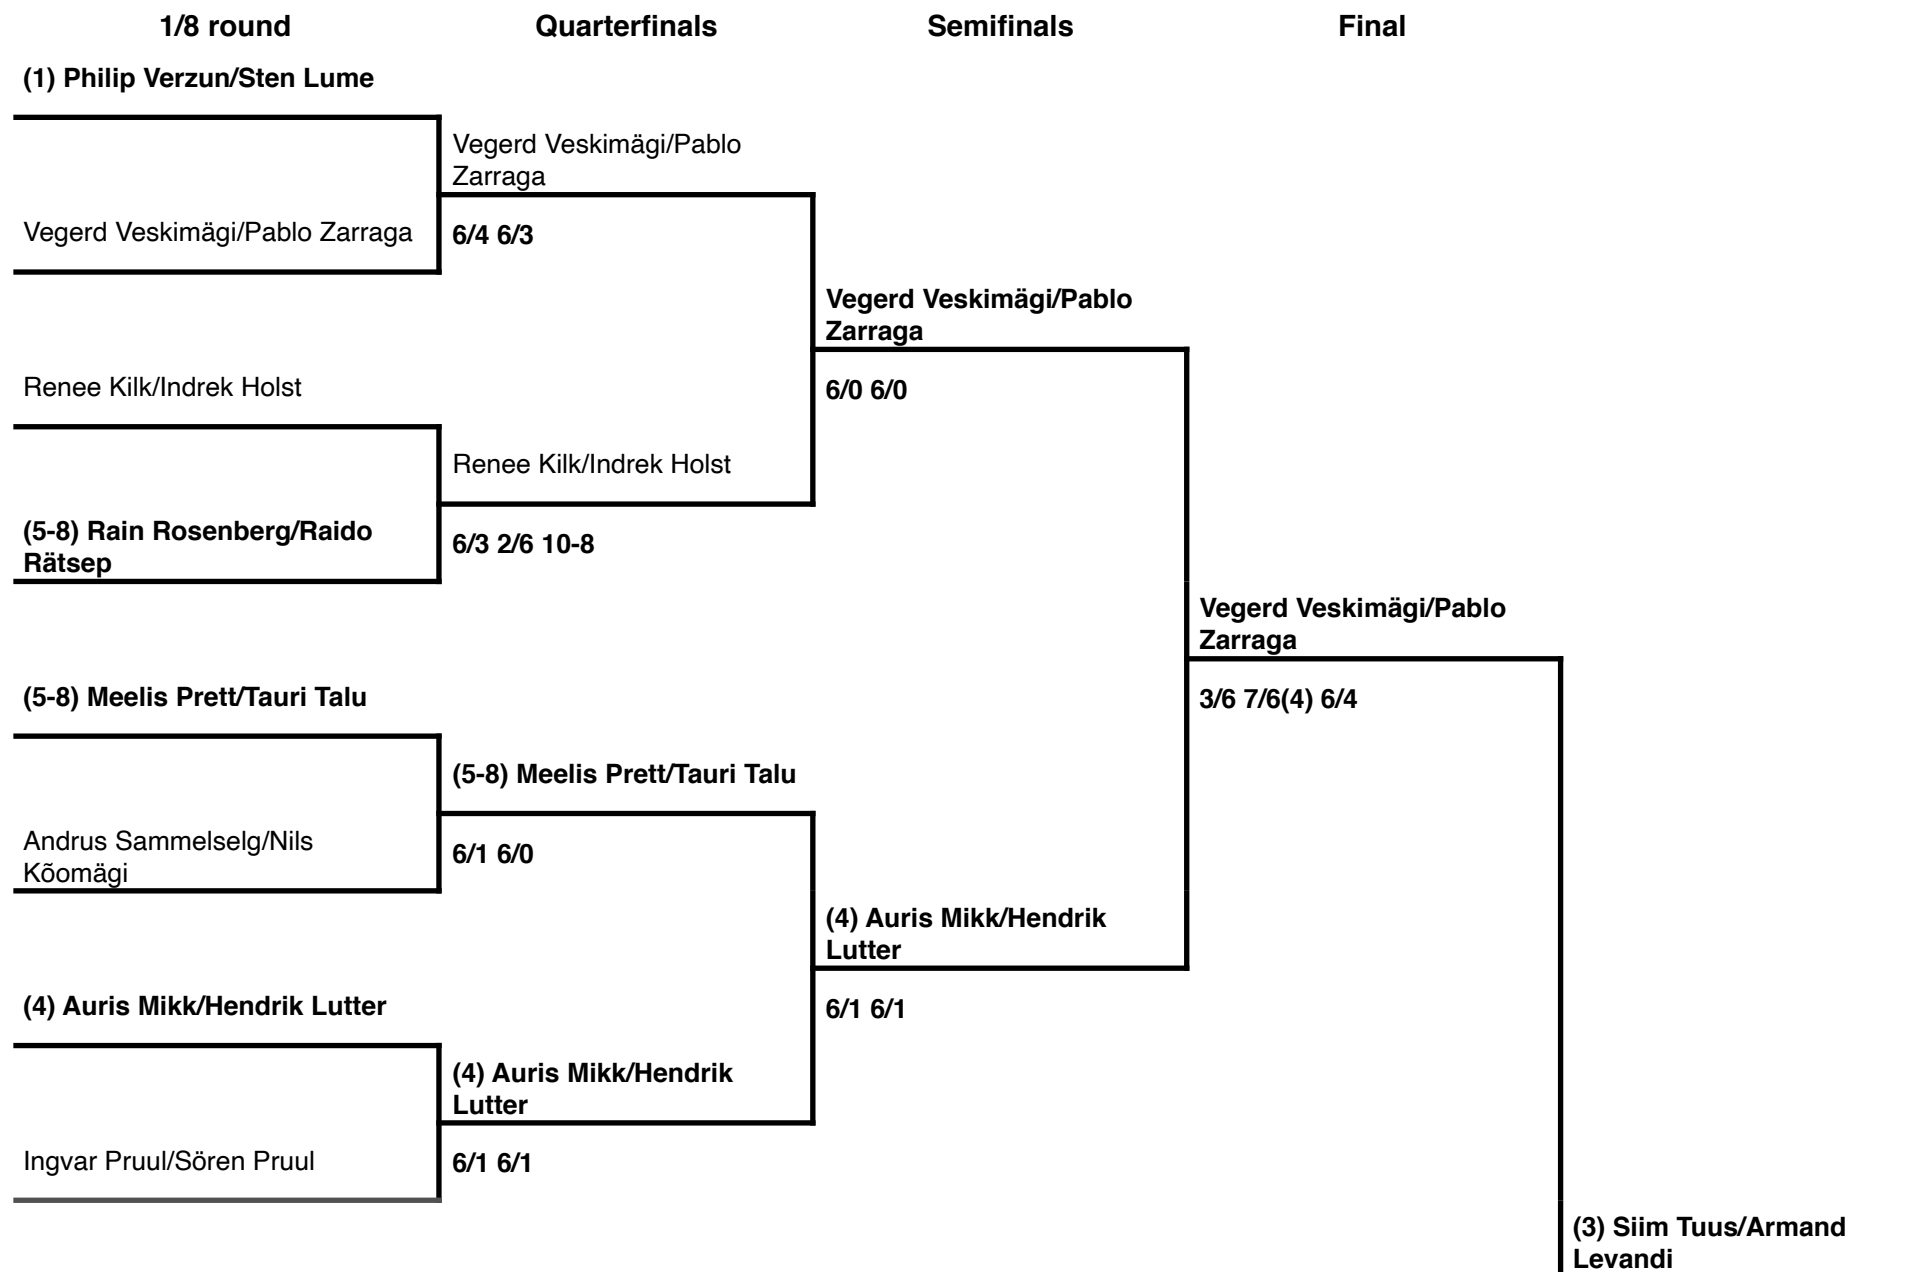

# I.L.U. Padel Open

Rocca al Mare Padelikeskus

30.11-01.12.2019

Meespaarismäng