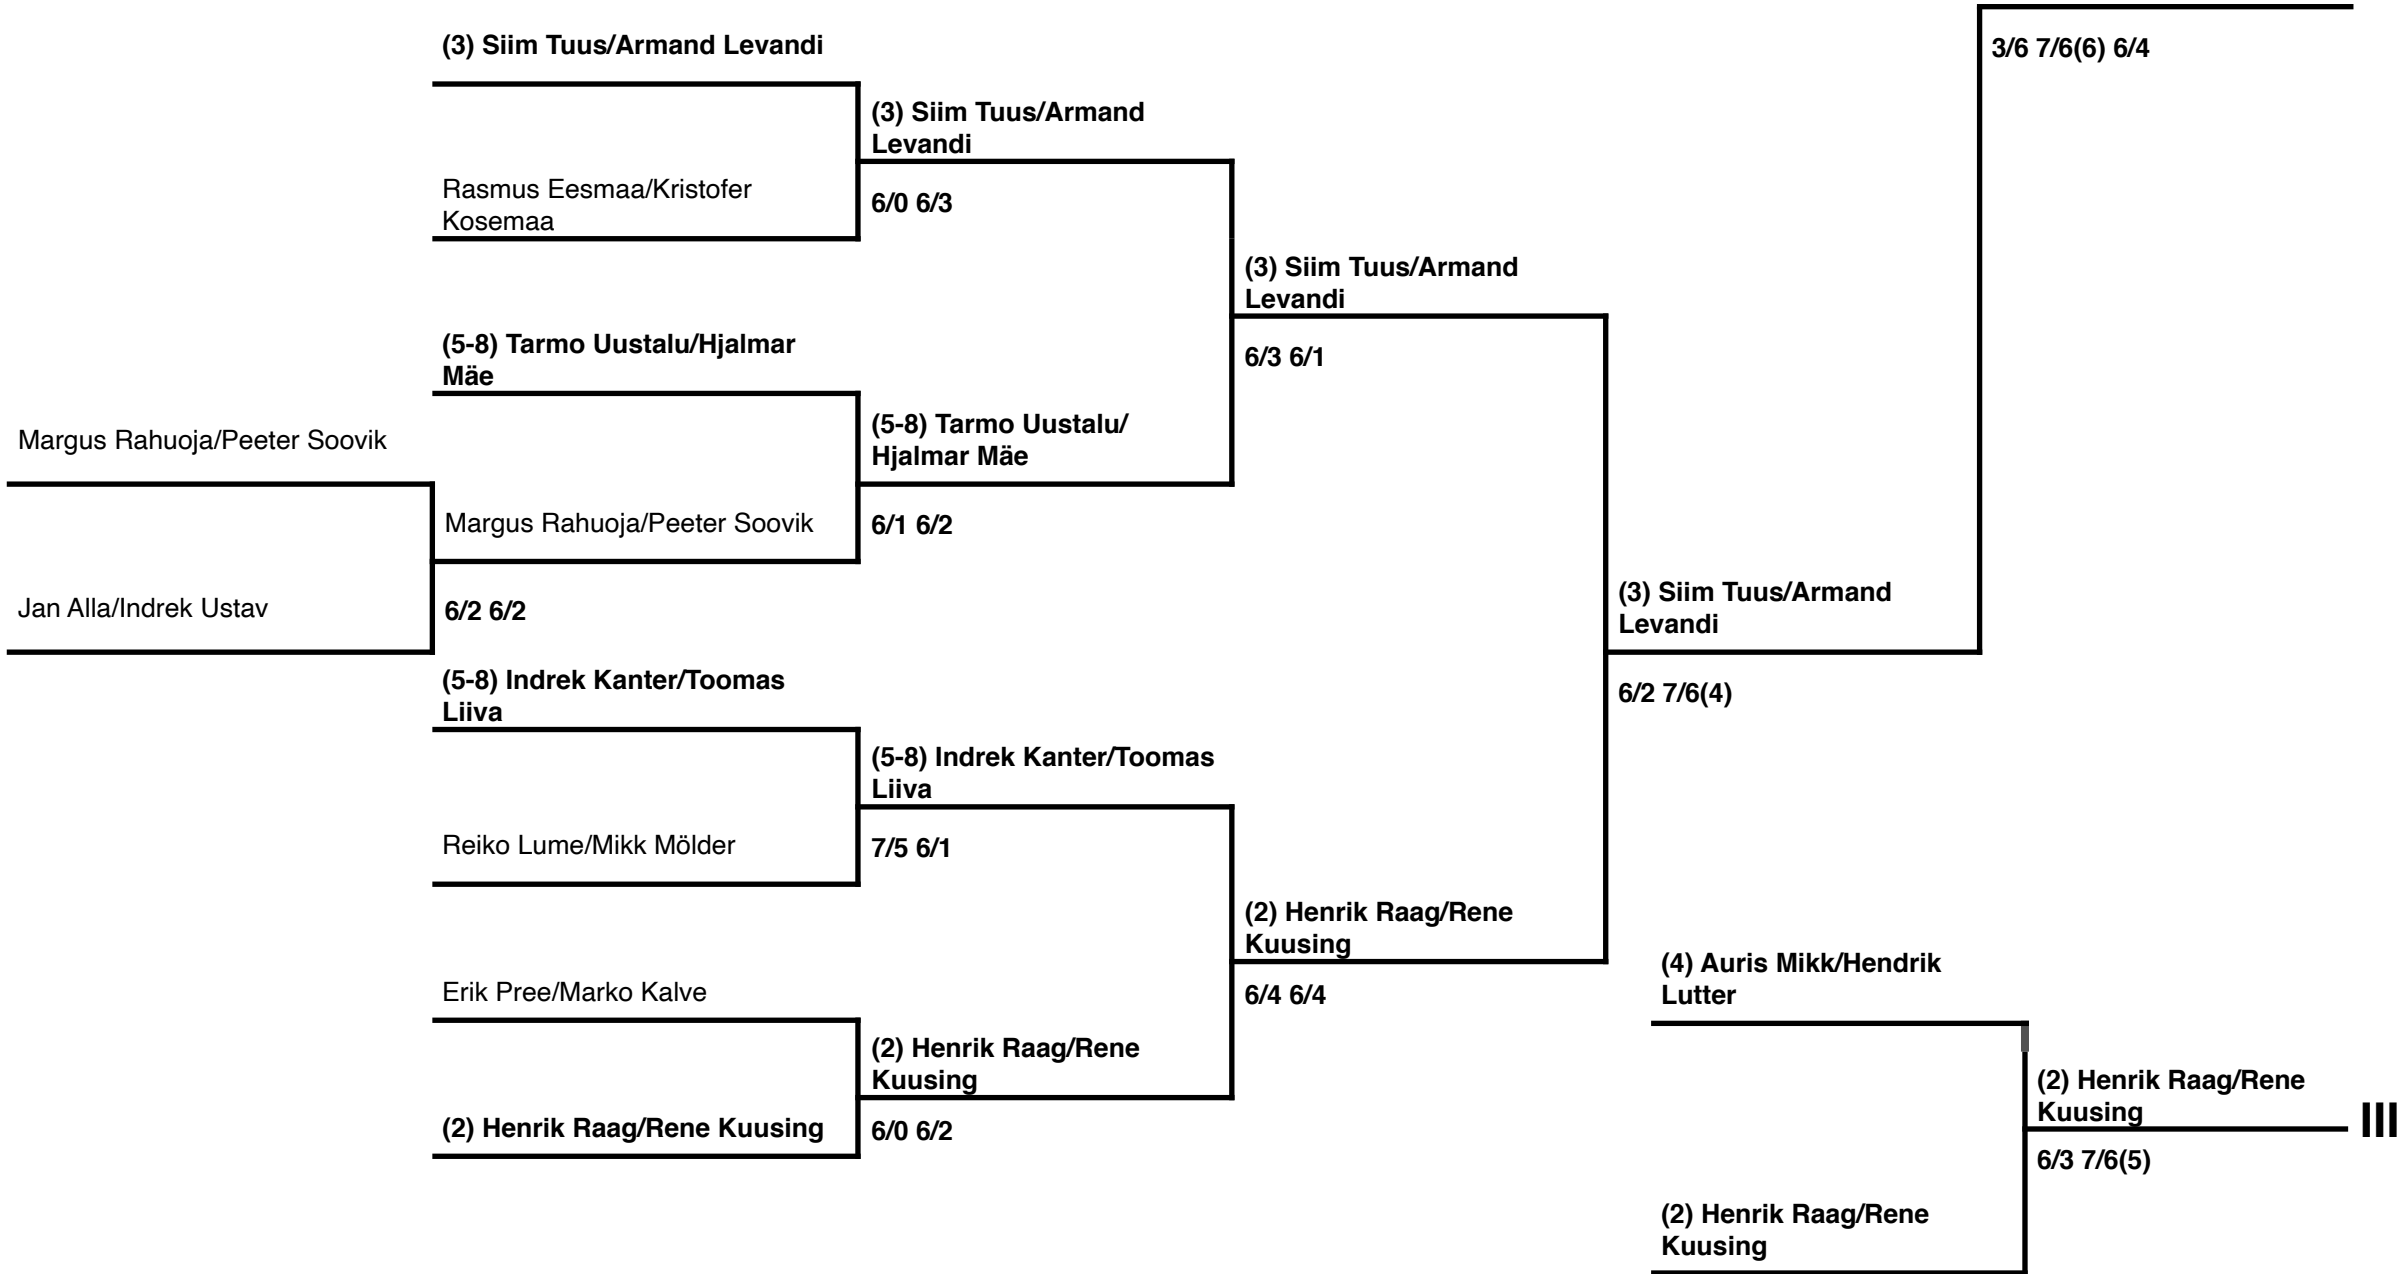

Estonian Padel Association

Estonian Padel Association

I.L.U. Padel Open

Rocca al Mare Padelikeskus
30.11-01.12.2019

Naispaarismäng

	ESTONIAN PADEL TOUR	Elen Vaino/ Jelena Kalve	Kairi Rätsepp/ Mariann Pihlap	Gendra Raag/ Emily Hang	RESULT
1	Elen Vaino/Jelena Kalve	ESTONIAN PADEL TOUR	6/3 6/2	6/4 6/3	I
2	Kairi Rätsepp/Mariann Pihlap	3/6 2/6	ESTONIAN PADEL TOUR	6/3 3/6 10-5	II
3	Gendra Raag/Emily Hang	4/6 3/6	3/6 6/3 5-10	ESTONIAN PADEL TOUR	III

	ESTONIAN PADEL TOUR	Elen Vaino/ Jelena Kalve	Kairi Rätsepp/ Mariann Pihlap	Gendra Raag/ Emily Hang	RESULT
1	Elen Vaino/Jelena Kalve	ESTONIAN PADEL TOUR	6/1 6/3	-	
2	Kairi Rätsepp/Mariann Pihlap	1/6 3/6	ESTONIAN PADEL TOUR	6/7 7/6 12-10	
3	Gendra Raag/Emily Hang	-	7/6 6/7 10-12	ESTONIAN PADEL TOUR