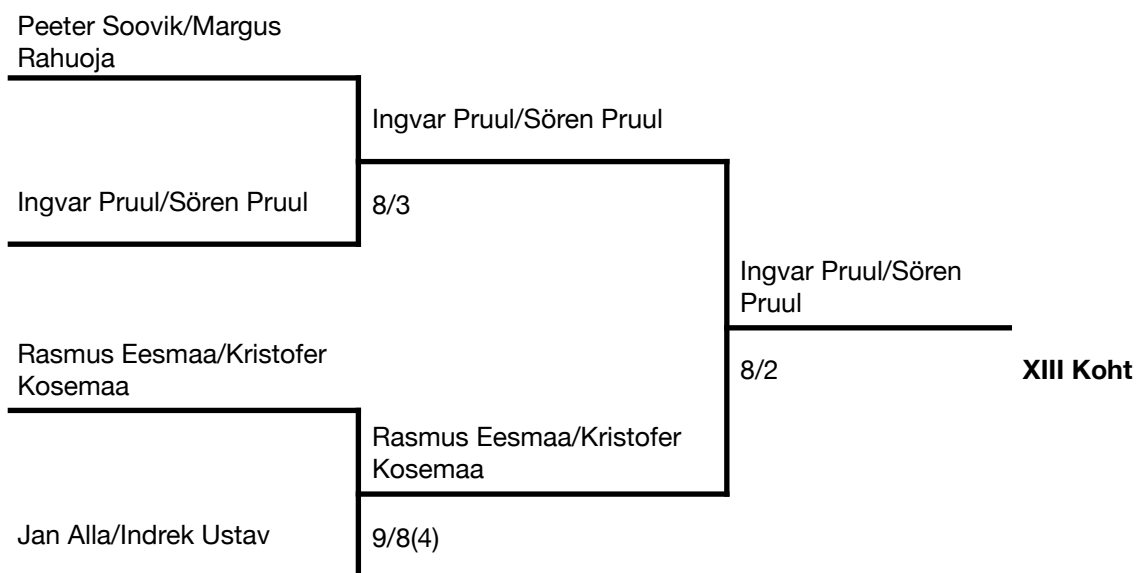

Estonian Padel Association

I.L.U. Padel Open

Rocca al Mare Padelikeskus
30.11-01.12.2019

Naispaarismäng

	ESTONIAN PADEL TOUR	Elen Vaino/ Jelena Kalve	Kairi Rätsepp/ Mariann Pihlap	Gendra Raag/ Emily Hang	RESULT
1	Elen Vaino/Jelena Kalve	ESTONIAN PADEL TOUR	6/3 6/2	6/4 6/3	I
2	Kairi Rätsepp/Mariann Pihlap	3/6 2/6	ESTONIAN PADEL TOUR	6/3 3/6 10-5	II
3	Gendra Raag/Emily Hang	4/6 3/6	3/6 6/3 5-10	ESTONIAN PADEL TOUR	III

	ESTONIAN PADEL TOUR	Elen Vaino/ Jelena Kalve	Kairi Rätsepp/ Mariann Pihlap	Gendra Raag/ Emily Hang	RESULT
1	Elen Vaino/Jelena Kalve	ESTONIAN PADEL TOUR	6/1 6/3	-	
2	Kairi Rätsepp/Mariann Pihlap	1/6 3/6	ESTONIAN PADEL TOUR	6/7 7/6 12-10	
3	Gendra Raag/Emily Hang	-	7/6 6/7 10-12	ESTONIAN PADEL TOUR	

I.L.U. Padel Open

Rocca al Mare Padelikeskus

30.11-01.12.2019

Meeste lohutusturniir