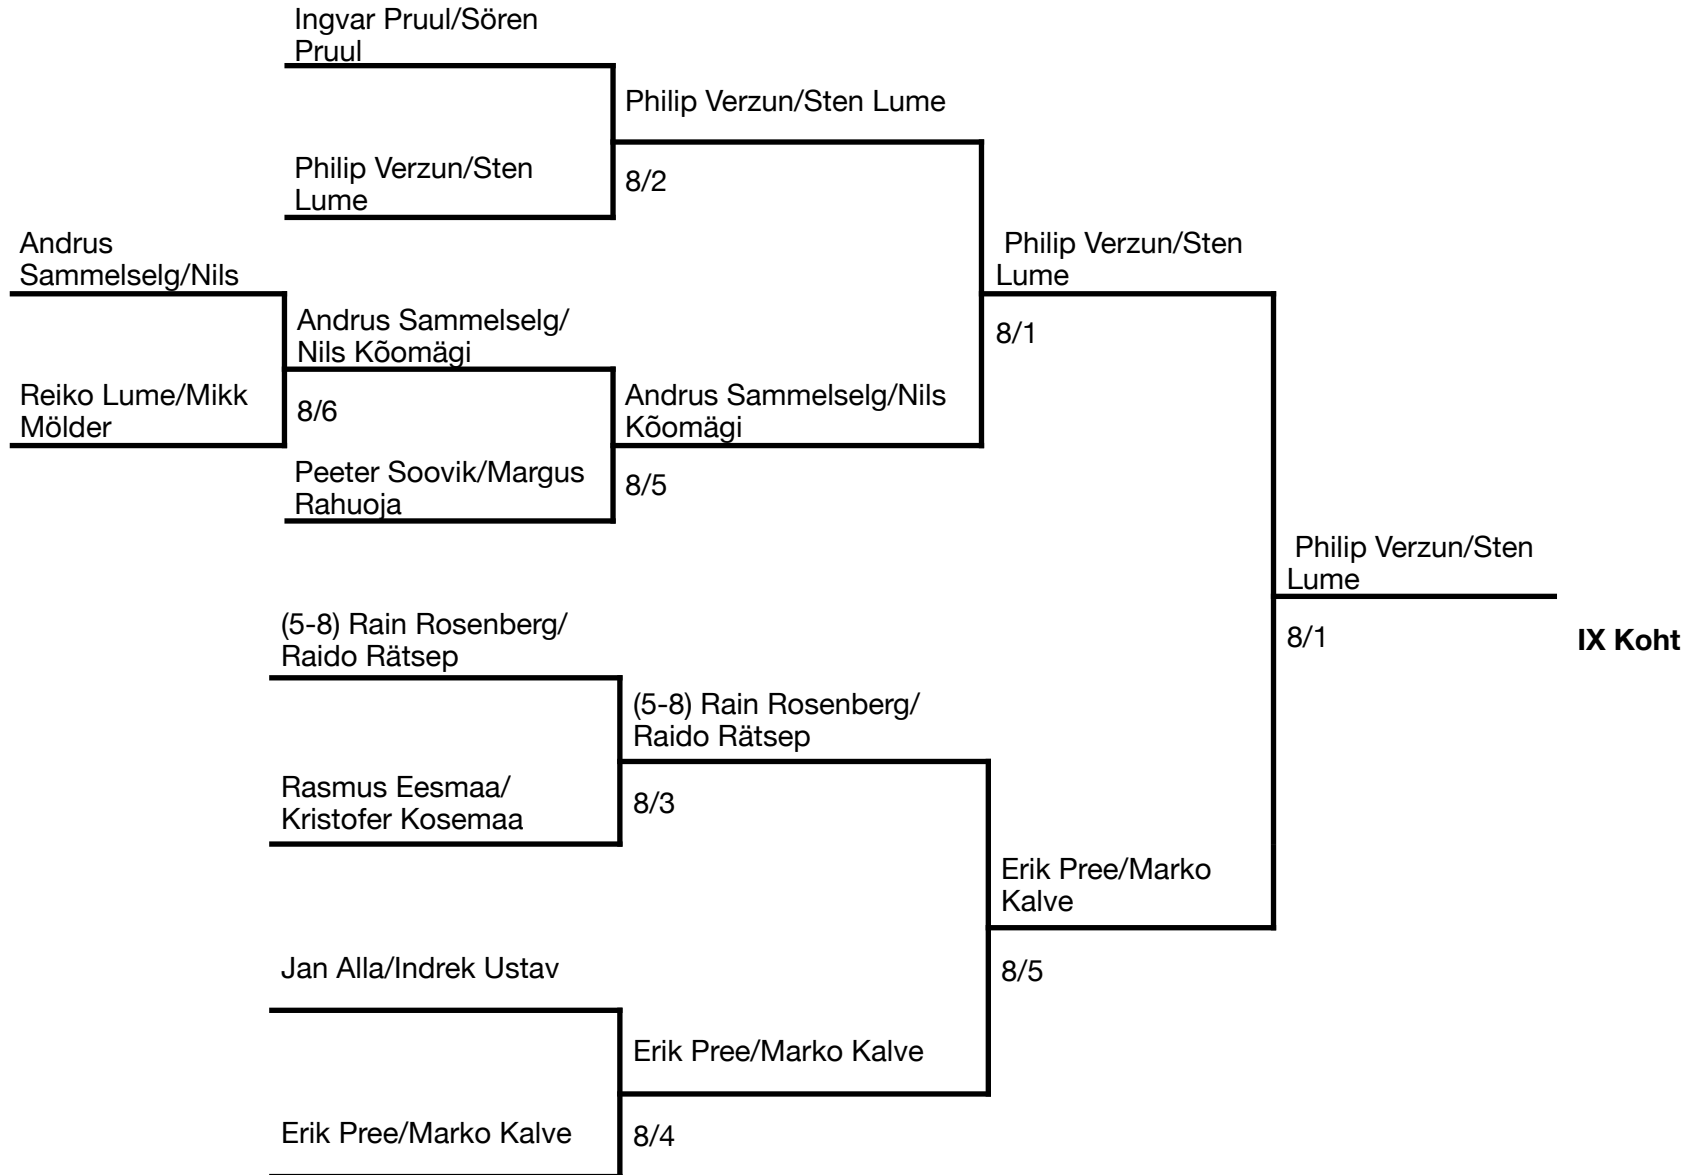

Estonian Padel Association

I.L.U. Padel Open

Rocca al Mare Padelikeskus
30.11-01.12.2019

Naispaarismäng

	ESTONIAN PADEL TOUR	Elen Vaino/ Jelena Kalve	Kairi Rätsepp/ Mariann Pihlap	Gendra Raag/ Emily Hang	RESULT
1	Elen Vaino/Jelena Kalve	ESTONIAN PADEL TOUR	6/3 6/2	6/4 6/3	I
2	Kairi Rätsepp/Mariann Pihlap	3/6 2/6	ESTONIAN PADEL TOUR	6/3 3/6 10-5	II
3	Gendra Raag/Emily Hang	4/6 3/6	3/6 6/3 5-10	ESTONIAN PADEL TOUR	III

	ESTONIAN PADEL TOUR	Elen Vaino/ Jelena Kalve	Kairi Rätsepp/ Mariann Pihlap	Gendra Raag/ Emily Hang	RESULT
1	Elen Vaino/Jelena Kalve	ESTONIAN PADEL TOUR	6/1 6/3	-	
2	Kairi Rätsepp/Mariann Pihlap	1/6 3/6	ESTONIAN PADEL TOUR	6/7 7/6 12-10	
3	Gendra Raag/Emily Hang	-	7/6 6/7 10-12	ESTONIAN PADEL TOUR	

I.L.U. Padel Open

Rocca al Mare Padelikeskus

30.11-01.12.2019

Meeste lohutusturniir